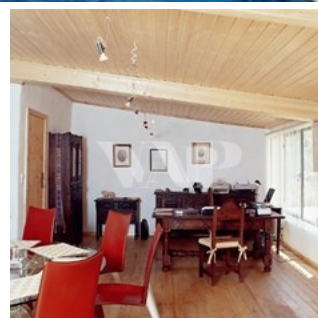

 7 |  0,00 | **WC** 5 | **REF** VAP15133

4 500 000 €

SAO BRAS DE ALPORTEL - Fan

São Brás de Alportel
São Brás de Alportel

AMI: 10094 | Edf. Vilamarina, loja 24 R/C Marina de Vilamoura

Tel: (+351) 289 316 394 | Email: info@vaprealestate.com